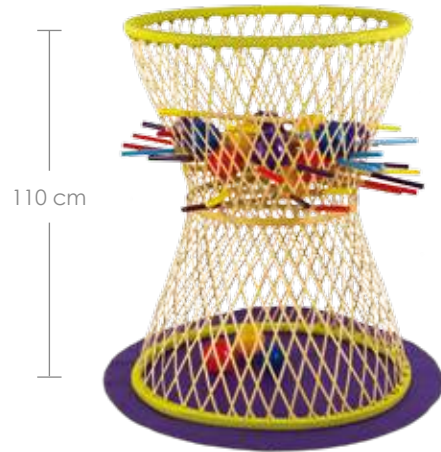

*POP & INDEX*

E9019  
 XXL Walk-A-Long Puppy  
 MC: 2  
 PRODUCT: 47.3 x 17.3 x 29.5 cm

E9050  
 XXL pallina  
 MC: 1  
 PRODUCT: D: 75 cm x H: 110 cm

E9020  
 XXL Walk-A-Long Croc  
 MC: 2  
 PRODUCT: 58.8 x 20 x 21.8 cm