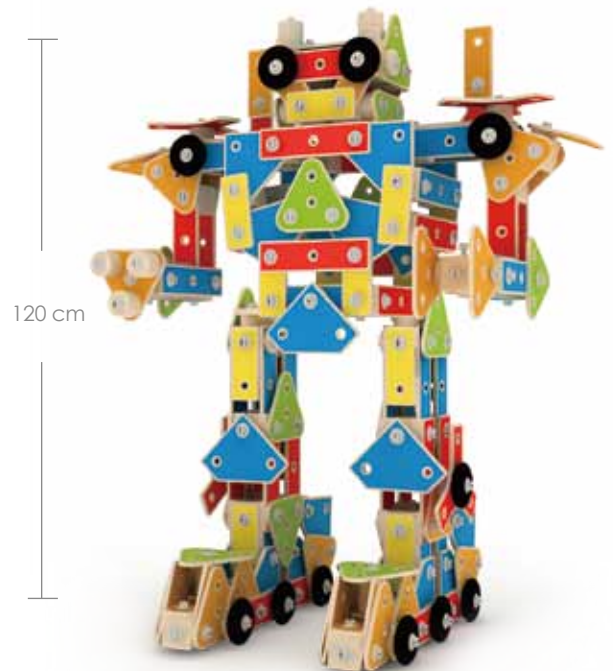

*POP & INDEX*

E9019  
 XXL Walk-A-Long Puppy  
 MC: 2  
 PRODUCT: 47.3 x 17.3 x 29.5 cm

E9050  
 XXL pallina  
 MC: 1  
 PRODUCT: D: 75 cm x H: 110 cm

E9020  
 XXL Walk-A-Long Croc  
 MC: 2  
 PRODUCT: 58.8 x 20 x 21.8 cm