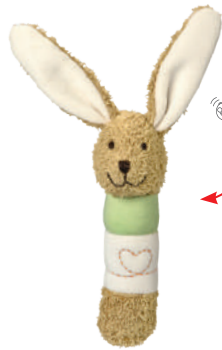

🔊 klinger
rattle

NEW